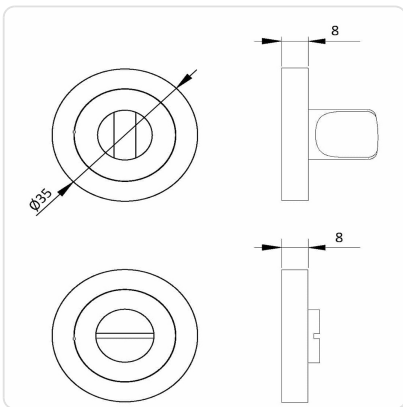

Especificações Técnicas

IMAGEM	COR	D	FT	COR	REF	INFO
		35mm	zmk-Niq	Sat.	70510.51	UN
		35mm	zmk-L	Preto	70510.14	UN

Legenda de códigos

D Diâmetro **FT** Acabamento **COR** Cor **REF** Referência **INFO** Informação

As medidas estão em milímetros (mm) salvo indicação contrária.

Galeria de Imagens

Madeitrofa - Todos os direitos reservados

Documento gerado automaticamente em 10/07/2026 19:04