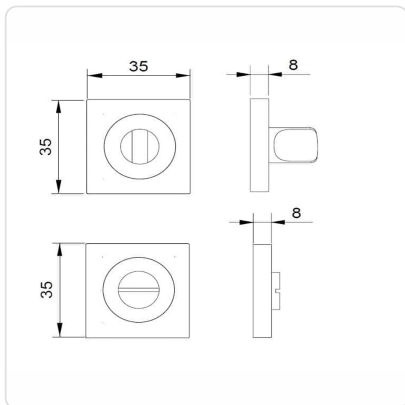

Especificações Técnicas

IMAGEM	COR	AT	LR	FT	COR	REF	INFO
		35mm	35mm	zmk-Niq	Sat.	70521.51	UN
		35mm	35mm	zmk-L	Preto	70521.14	UN

Legenda de códigos

AT Altura **LR** Largura **FT** Acabamento **COR** Cor **REF** Referência **INFO** Informação

As medidas estão em milímetros (mm) salvo indicação contrária.

Galeria de Imagens

Madeitrofa - Todos os direitos reservados

Documento gerado automaticamente em 10/07/2026 19:05